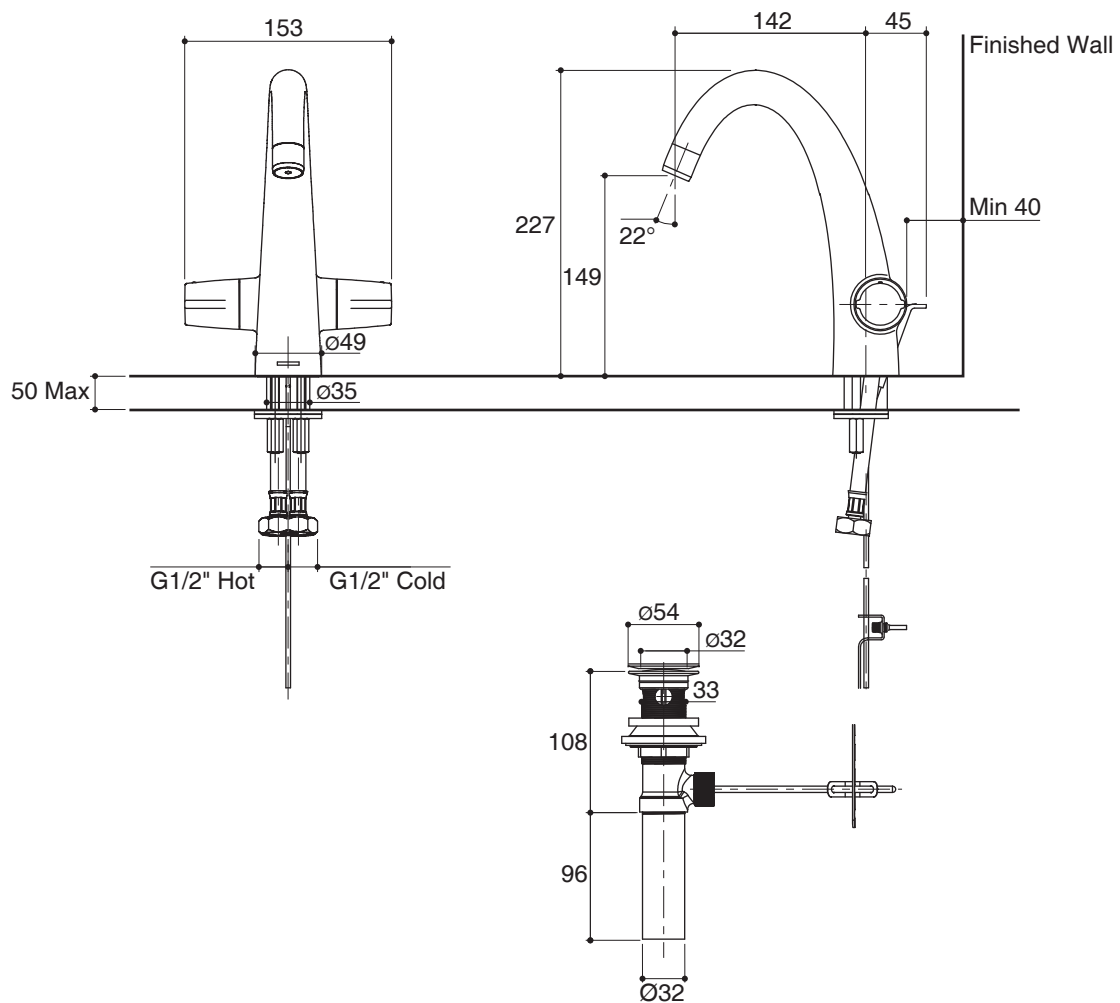

SINGLE-HOLE LAVATORY FAUCET K-18870X

Features

- Brass construction
- Single-hole mounting
- One-piece, self-contained ceramic disc valve allows both volume and temperature control
- Flexible connections for easy installation
- Includes pop-up drain with lift rod and tailpiece
- 142 mm spout reach

Model	Description	Color/Finished
K-18870X	Elevation single-hole lavatory faucet	CP

Product Specification:

The single-hole two-handle lavatory faucet shall be made of brass construction. Product shall be for single-hole mounting. Product shall feature a 142 mm spout reach, a pop-up drain with lift rod and tailpiece, and flexible connections for easy installation. Product shall feature oval handles. Faucet shall be Kohler Model K-18870X-CP.

ELEVATION

Installation Notes

Install this product according to the installation guide.

Dimensions are approximate.
Unit: mm.

Product Diagram

คุณลักษณะ

- ผลิตจากทองเหลือง
- ติดตั้งแบบรูก๊อกเดี่ยว
- เซรามิควาล์ว วาล์วก่อนน้ำเดี่ยวควบคุมทั้งปริมาณน้ำและอุณหภูมิ
- ติดตั้งด้วยสายน้ำดี ทำให้ติดตั้งได้ง่าย
- พร้อมสะดืออ่างแบบป๊อปอัพ
- ระยะจากกึ่งกลางตัวก๊อกถึงกึ่งกลางปากก๊อก 142 มม.

รุ่นผลิตภัณฑ์

รุ่น	ชื่อผลิตภัณฑ์	สี/วัสดุเคลือบผิว
K-18870X	ก๊อกผสมอ่างล้างหน้าแบบรูเดี่ยว รุ่น เอเลเวชั่น	CP

ข้อมูลผลิตภัณฑ์:

ก๊อกผสมอ่างล้างหน้าแบบรูเดี่ยว 2 มือบิด ผลิตจากทองเหลือง วาล์วก่อนน้ำเป็นเซรามิควาล์ว ก๊อกน้ำวาล์วเดี่ยวที่ควบคุมทั้งปริมาณน้ำและอุณหภูมิ ก๊อกน้ำติดตั้งแบบรูก๊อกเดี่ยว มีระยะจากกึ่งกลางตัวก๊อกถึงกึ่งกลางปากก๊อก 142 มม. ก๊อกน้ำพร้อมสะดืออ่างแบบป๊อปอัพ ติดตั้งด้วยสายน้ำดีทำให้ติดตั้งได้ง่าย ก๊อกน้ำรุ่นนี้คือ ก๊อกน้ำโคห์เลอร์รุ่น K-18870X-CP