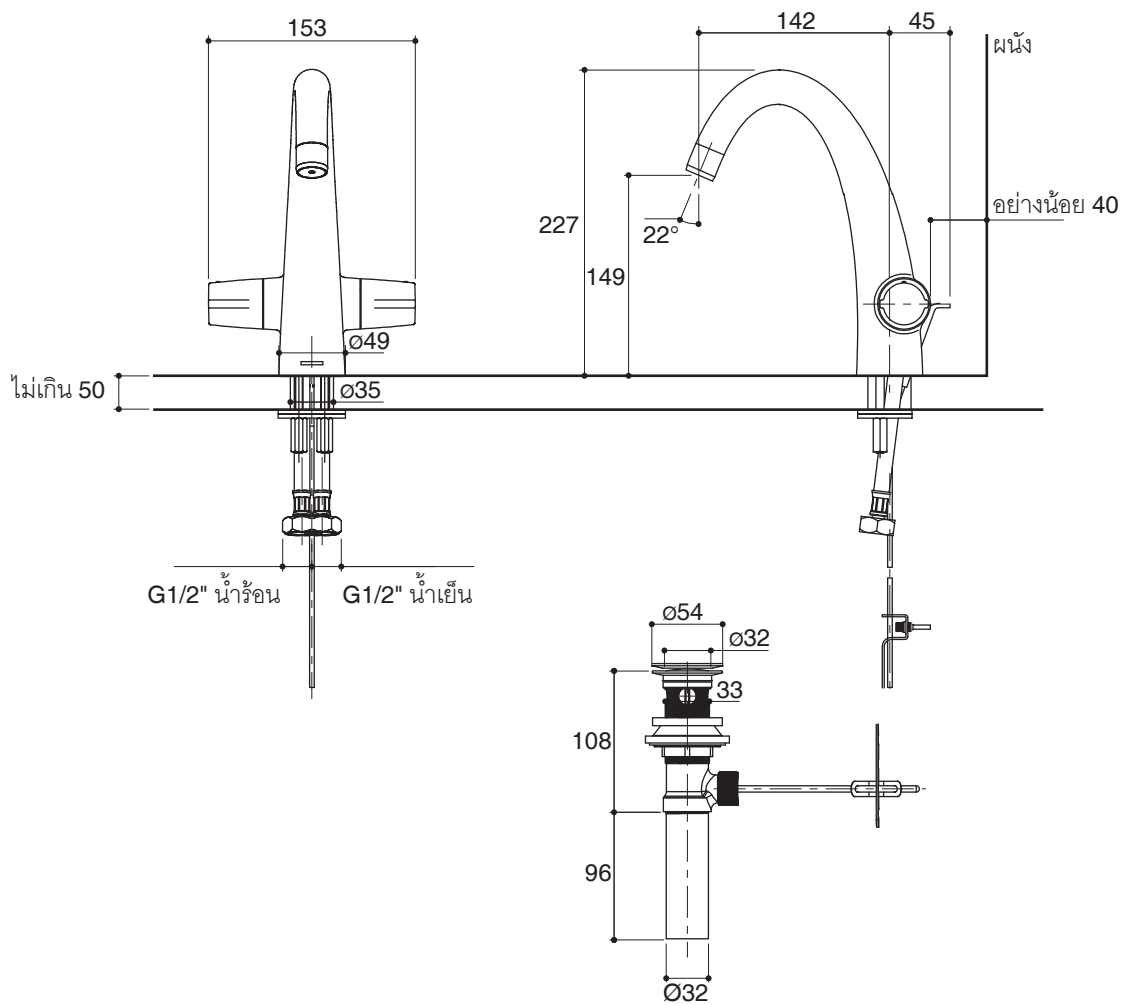

Model	Description	Color/Finished
K-18870X	Elevation single-hole lavatory faucet	CP

Product Specification:

The single-hole two-handle lavatory faucet shall be made of brass construction. Product shall be for single-hole mounting. Product shall feature a 142 mm spout reach, a pop-up drain with lift rod and tailpiece, and flexible connections for easy installation. Product shall feature oval handles. Faucet shall be Kohler Model K-18870X-CP.

ELEVATION

Installation Notes

Install this product according to the installation guide.

Dimensions are approximate.
Unit: mm.

Product Diagram

คุณลักษณะ

- ผลิตจากทองเหลือง
- ติดตั้งแบบรูก๊อกเดี่ยว
- เซรามิควาล์ว วาล์วก่อนน้ำเดี่ยวควบคุมทั้งปริมาณน้ำและอุณหภูมิ
- ติดตั้งด้วยสายน้ำดี ทำให้ติดตั้งได้ง่าย
- พร้อมสะดืออ่างแบบป๊อปอัพ
- ระยะจากกึ่งกลางตัวก๊อกถึงกึ่งกลางปากก๊อก 142 มม.

รุ่นผลิตภัณฑ์

รุ่น	ชื่อผลิตภัณฑ์	สี/วัสดุเคลือบผิว
K-18870X	ก๊อกผสมอ่างล้างหน้าแบบรูเดี่ยว รุ่น เอเลเวชั่น	CP

ข้อมูลผลิตภัณฑ์:

ก๊อกผสมอ่างล้างหน้าแบบรูเดี่ยว 2 มือบิด ผลิตจากทองเหลือง วาล์วก่อนน้ำเป็นเซรามิควาล์ว ก๊อกน้ำวาล์วเดี่ยวที่ควบคุมทั้งปริมาณน้ำและอุณหภูมิ ก๊อกน้ำติดตั้งแบบรูก๊อกเดี่ยว มีระยะจากกึ่งกลางตัวก๊อกถึงกึ่งกลางปากก๊อก 142 มม. ก๊อกน้ำพร้อมสะดืออ่างแบบป๊อปอัพ ติดตั้งด้วยสายน้ำดีทำให้ติดตั้งได้ง่าย ก๊อกน้ำรุ่นนี้คือ ก๊อกน้ำโคห์เลอร์รุ่น K-18870X-CP

เอเลเวชั่น

ข้อสังเกตสำหรับการติดตั้ง

ติดตั้งผลิตภัณฑ์โดยใช้คู่มือข้อแนะนำการติดตั้ง

ขนาดระยะแสดงค่าโดยประมาณ

หน่วย: มม.

ภาพแสดงผลิตภัณฑ์

ก๊อกผสมอ่างล้างหน้าแบบรูเดี่ยว รุ่น เอเลเวชั่น

หน้า 4/4